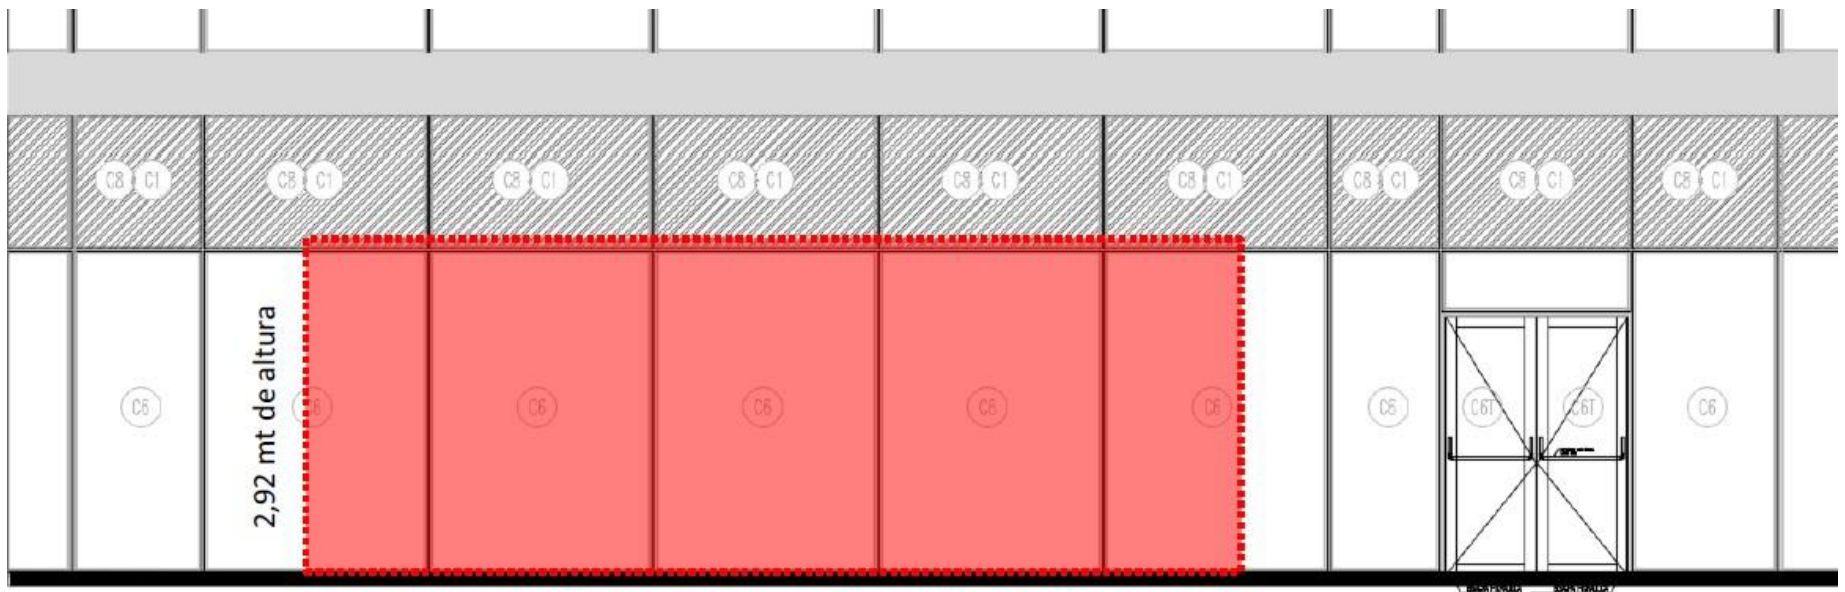

SALA DE ARTE

Ancho muro
11.56

VITRINA

1.66

9.43

Ancho vitrina

11.80

Ancho: 11.56 metros.

Medida de la vidriera: 9.43 metros.

Alto: 2.92 metros.

Profundidad: 1.66 metros.